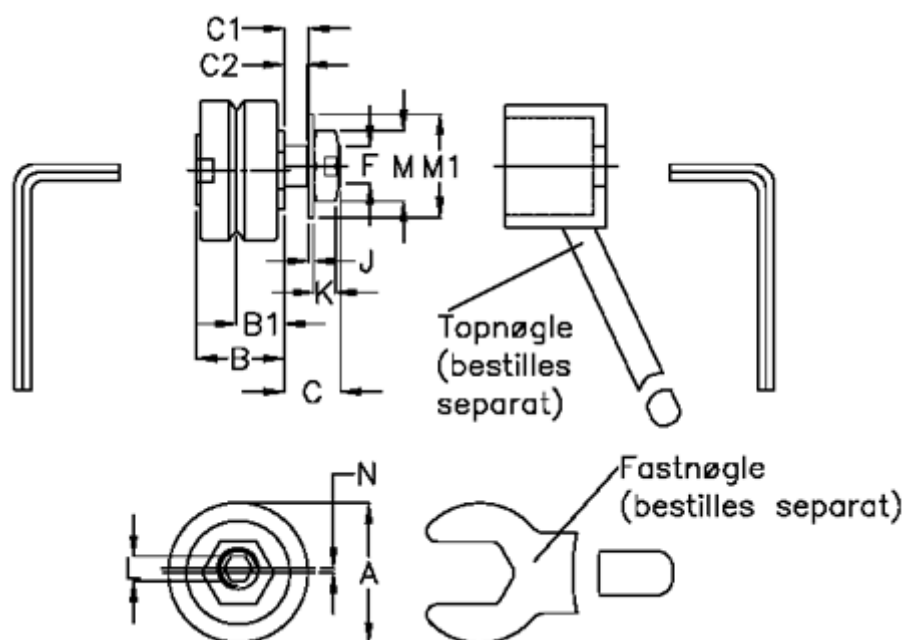

Varenummer: 057153102502
Beskrivelse: HEPCO GV3 leje SJ 25 E
Standart m. kort akse

Mål

a = 25.0	K = 5.0
B = 16.6	L = 3
B1 = 9.00	M = 13
C = 9.8	M1 = 17
C1 = 3.8	N = 0.75
C2 = 3.4	vægt kg/1000 = 0.048
F = M8 x 1	
J = 1.00	